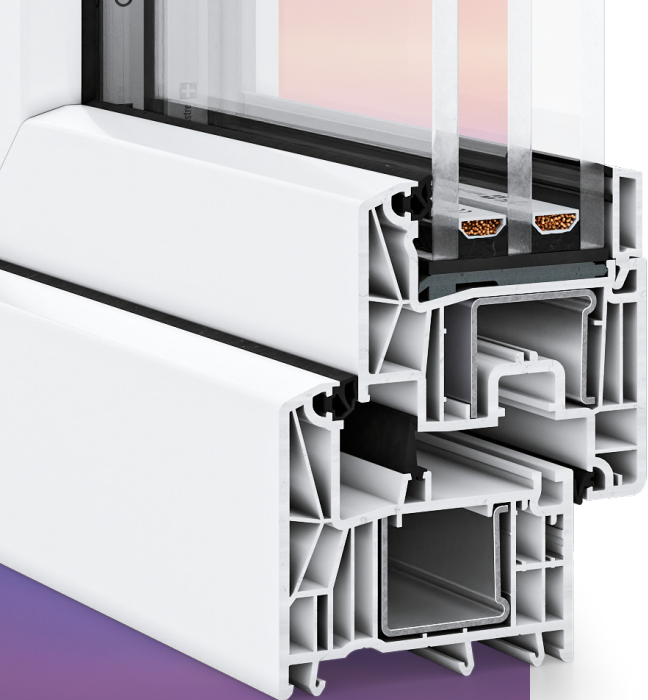

SYNEGO

COMFORT EN BESPARING VOOR
ELKE DAG

U_w
vanaf
0,76

PERFECTIE
VAN GLADDE HDF
PROFIELEN

ECOLOGIE
MET EcoPuls
CERTIFICAAT

REHAU
EcoPuls

Sustainability
Competence

Minstens **40%** van de
gebruikte grondstoffen is
afkomstig van recycling.

High-Definition Finishing

– perfecte oppervlakken binnen handbereik

Syneo profielen zijn een investering in kwaliteit die zich terugbetaalt door hun eenvoudiger schoonmaken, hogere vastgoedwaarde, omdat het schrijnwerk er vele jaren veel beter uitziet.

Syneo Ramen

- inbouwdiepte 80 mm
- beglazing met pakketten tot 51 mm
- tot 5 anti-inbraakpunten (afhankelijk van de afmetingen)

Syneo HST

Syneo Slide

SCHUIFSYSTEMEN

Syneo HST

- inbouwdiepte 190 mm
- beglazing met pakketten tot 51 mm
- 3 vergrendelingsbouten standaard
- hefschuifstelsel

Syneo Slide

- inbouwdiepte 156 mm
- beglazing met pakketten tot 51 mm
- 3 vergrendelingsbouten standaard

U hebt het recht zich veilig te voelen.

Geavanceerd Roto-beslag biedt standaard 5 anti-inbraakpunten, waardoor wordt beschermd tegen indringers die op zoek zijn naar een gemakkelijke manier om het gebouw binnen te komen.