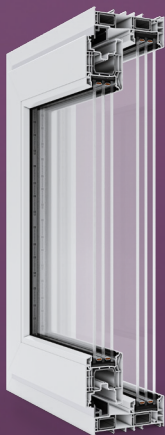

High-Definition Finishing

– perfecte oppervlakken binnen handbereik

Syneo profielen zijn een investering in kwaliteit die zich terugbetaalt door hun eenvoudiger schoonmaken, hogere vastgoedwaarde, omdat het schrijnwerk er vele jaren veel beter uitziet.

Syneo Ramen

- inbouwdiepte 80 mm
- beglazing met pakketten tot 51 mm
- tot 5 anti-inbraakpunten (afhankelijk van de afmetingen)

Syneo HST

Syneo Slide

SCHUIFSYSTEMEN

Syneo HST

- inbouwdiepte 190 mm
- beglazing met pakketten tot 51 mm
- 3 vergrendelingsbouten standaard
- hefschuifstelsel

Syneo Slide

- inbouwdiepte 156 mm
- beglazing met pakketten tot 51 mm
- 3 vergrendelingsbouten standaard

U hebt het recht zich veilig te voelen.

Geavanceerd Roto-beslag biedt standaard 5 anti-inbraakpunten, waardoor wordt beschermd tegen indringers die op zoek zijn naar een gemakkelijke manier om het gebouw binnen te komen.