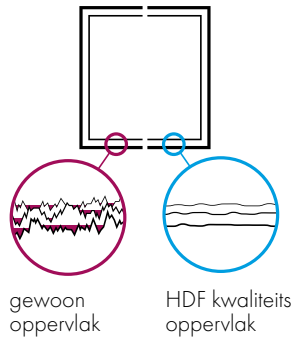

SYNEGO

COMFORT EN BESPARING VOOR
ELKE DAG

U_w
vanaf
0,76

PERFECTIE
VAN GLADDE HDF
PROFIELEN

ECOLOGIE
MET EcoPuls
CERTIFICAAT

REHAU
EcoPuls

Sustainability
Competence

Minstens **40%** van de
gebruikte grondstoffen is
afkomstig van recycling.

High-Definition Finishing

– perfecte oppervlakken binnen handbereik

Syneo profielen zijn een investering in kwaliteit die zich terugbetaalt door hun eenvoudiger schoonmaken, hogere vastgoedwaarde, omdat het schrijnwerk er vele jaren veel beter uitziet.

Syneo Ramen

- inbouwdiepte 80 mm
- beglazing met pakketten tot 51 mm
- tot 5 anti-inbraakpunten (afhankelijk van de afmetingen)

Syneo HST

Syneo Slide

SCHUIFSYSTEMEN

Syneo HST

- inbouwdiepte 190 mm
- beglazing met pakketten tot 51 mm
- 3 vergrendelingsbouten standaard
- hefschuifstelsel

Syneo Slide

- inbouwdiepte 156 mm
- beglazing met pakketten tot 51 mm
- 3 vergrendelingsbouten standaard

U hebt het recht zich veilig te voelen.

Geavanceerd Roto-beslag biedt standaard 5 anti-inbraakpunten, waardoor wordt beschermd tegen indringers die op zoek zijn naar een gemakkelijke manier om het gebouw binnen te komen.