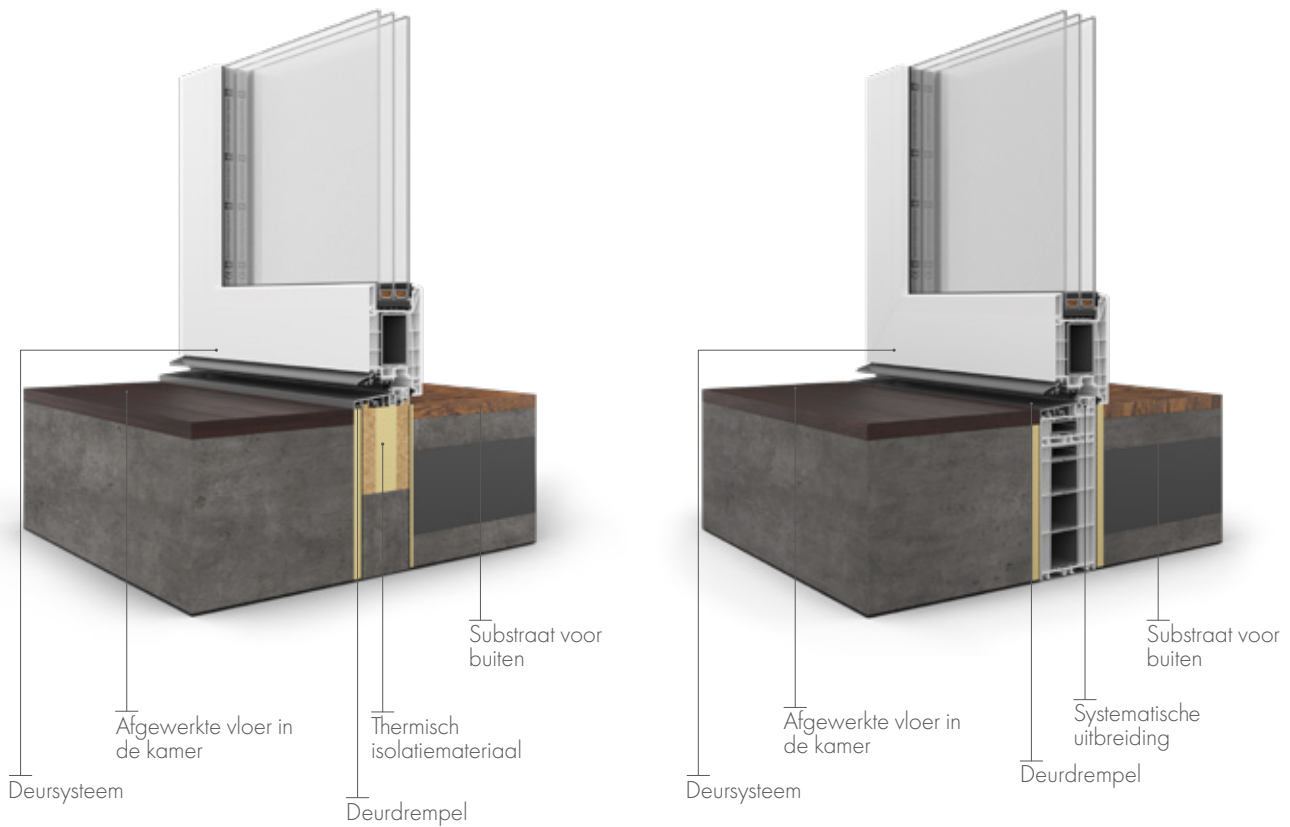

Garagedeurpanelen

Het paneel voor de garagedeur is in de deur geïntegreerd. Ze zijn duurzaam en gemakkelijk te onderhouden en garanderen een goede thermische isolatie. Door te kiezen voor een consistente esthetiek voor de garagedeur en de buitendeur krijgt het geheel een elegant karakter.

Aluline panelen kunnen worden gebruikt met Presto, Unico en Unico XS profielen.

EkoVitre panelen

EkoVitre glaspanelen in stalen deuren zijn opvallend en veelzijdig dankzij het brede scala aan beschikbare ontwerpen. Het is mogelijk om je eigen voorstel te maken. Met deze uiterst modieuze en veilige optie kun je natuurlijk licht verstandig gebruiken en daarbij originele arrangementen creëren.

Eko-Vitre panelen kunnen worden gebruikt met Presto, Unico en Unico XS profielen.

Warme drempels/dorpels

We bieden de installatie van een warme drempel aan in twee varianten. De klant kan kiezen uit installatie met isolatiemateriaal of op een PVC systeemverlenging. In beide gevallen krijgt de gebruiker een goede thermische isolatie onder de vloer. Deze oplossing voorkomt de vorming van koudebruggen, zodat er geen koele lucht de kamer binnenkomt.