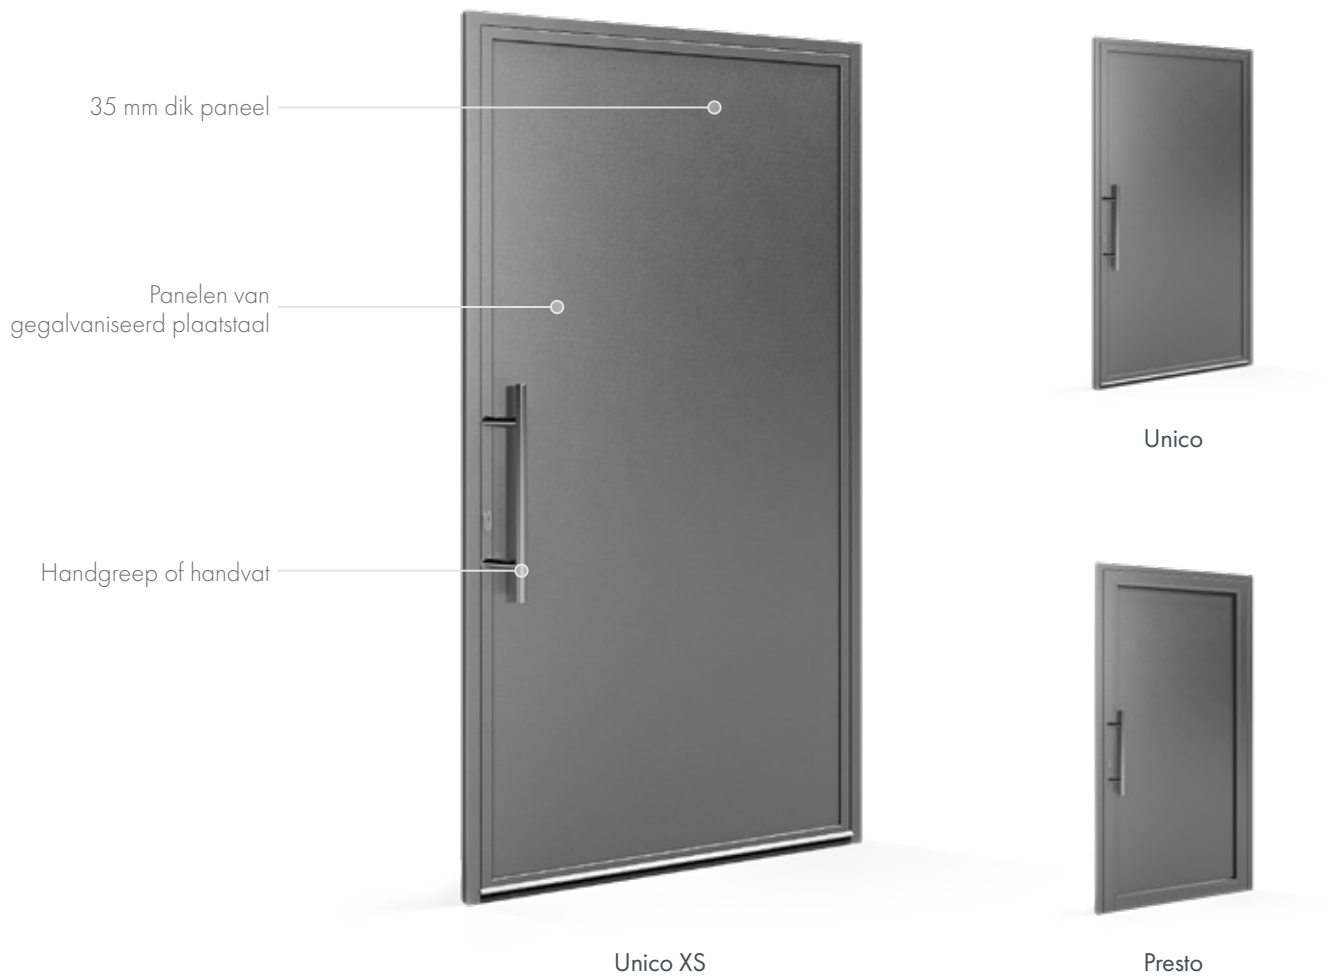

**Dream
Kozijnen**

[Stalen]

CATALOGUS BUITEN DEUREN

Stalen deuren

Stalen deuren zijn gebaseerd op profielen die ook worden gebruikt in systemen ramen. Ze combineren een opmerkelijk ontwerp met een bovengemiddelde sterkte. Isolatie wordt geleverd door een vulling van XPS-polystyreenschuim of OSB-panelen met verhoogde sterkte. De panelen zijn gemaakt van gegalvaniseerd staal en passen perfect in de minimalistische stijl van hedendaagse architectuur.

Garagedeurpanelen

Het paneel voor de garagedeur is in de deur geïntegreerd. Ze zijn duurzaam en gemakkelijk te onderhouden en garanderen een goede thermische isolatie. Door te kiezen voor een consistente esthetiek voor de garagedeur en de buitendeur krijgt het geheel een elegant karakter.